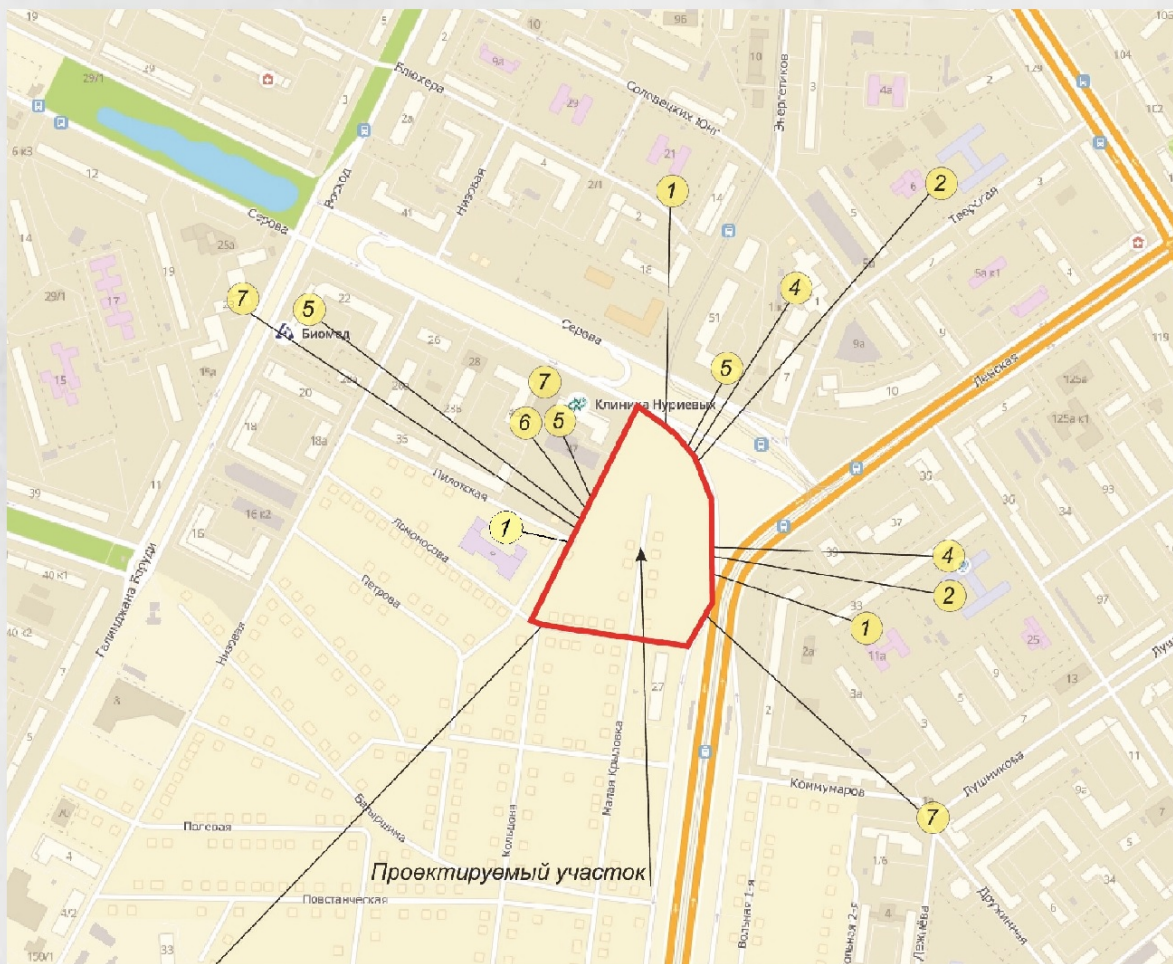

Жилой комплекс MIRACLE, состоящий из двух девятнадцатизэтажных домов, расположен в Кировском районе Казани на улице Серова.

Жилой комплекс выполнен в стиле современной архитектуры, соответствующей духу настоящего времени. Здесь будет приятно и комфортно проживать не только взрослым, но и детям.

## Обозначения на карте:

- 1 – детские дошкольные учреждения
- 2 – общеобразовательные школы
- 4 – физкультурно-спортивные центры жилых районов
- 5 – поликлиники и их филиалы
- 6 – аптеки
- 7 – предприятия торговли, общественного питания и бытового обслуживания местного значения